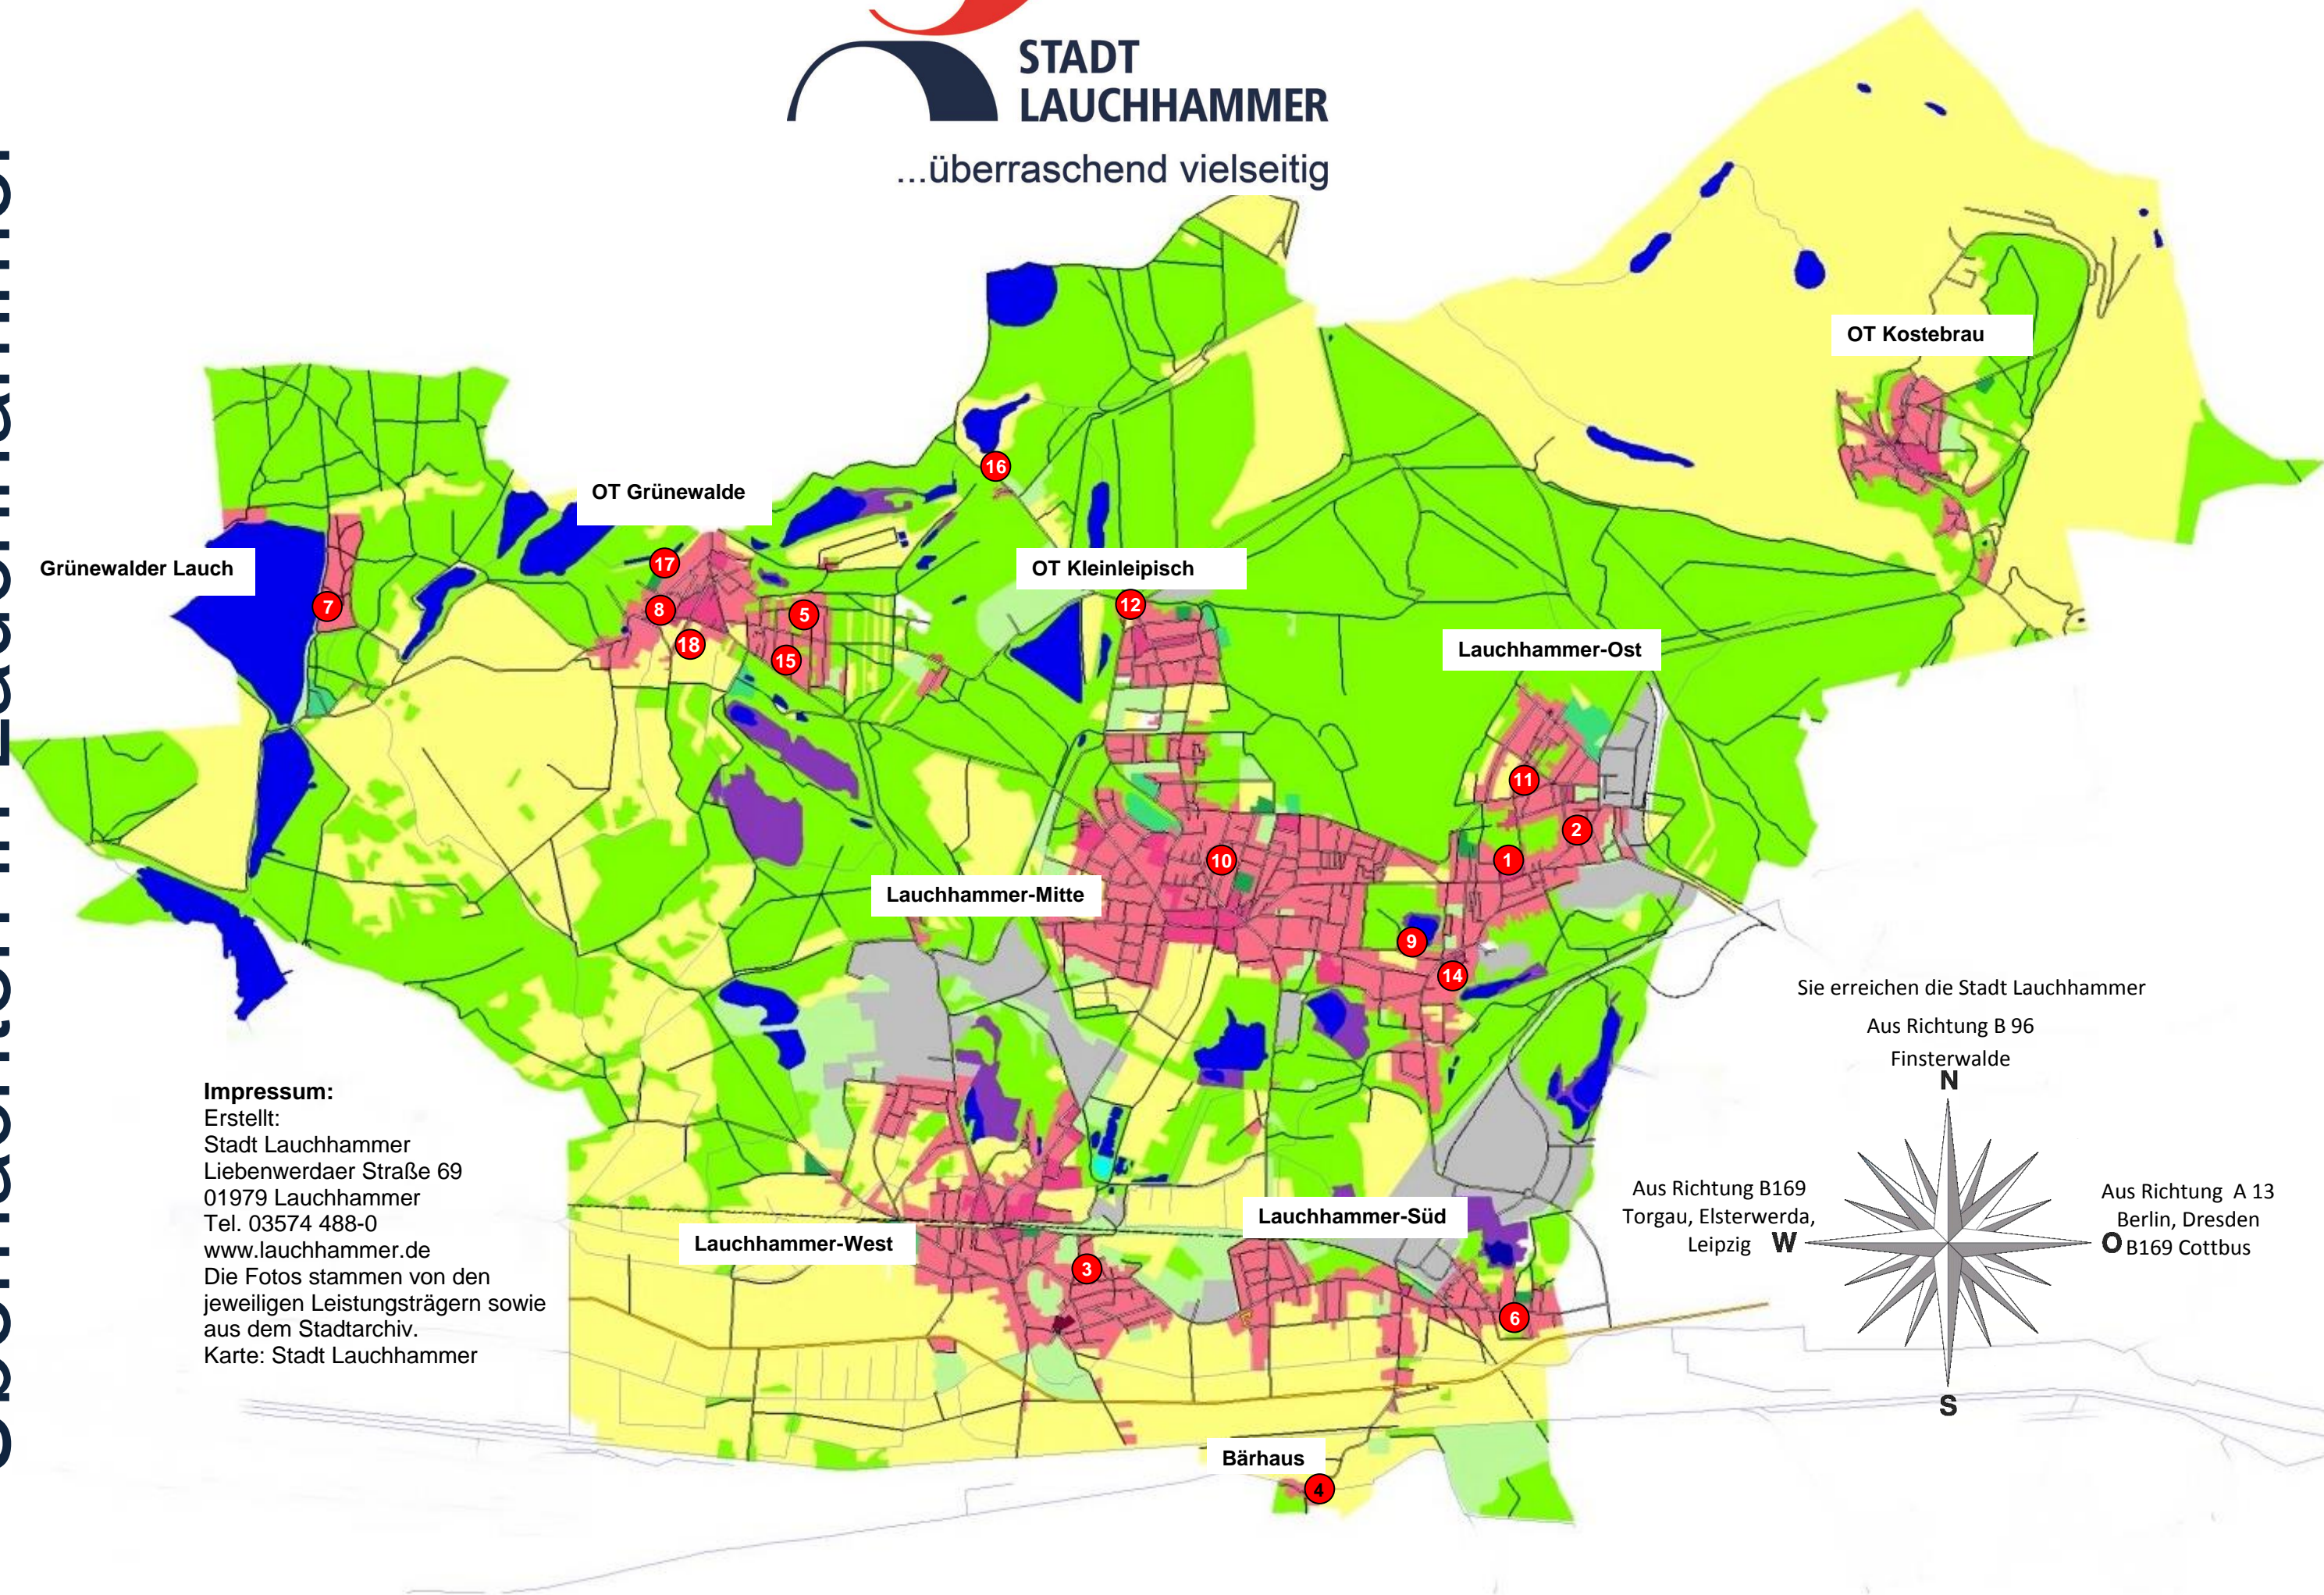

# Übernachten in Lauchhammer

**Impressum:**  
Erstellt:  
Stadt Lauchhammer  
Liebenwerdaer Straße 69  
01979 Lauchhammer  
Tel. 03574 488-0  
[www.lauchhammer.de](http://www.lauchhammer.de)  
Die Fotos stammen von den  
jeweiligen Leistungsträgern sowie  
aus dem Stadtarchiv.  
Karte: Stadt Lauchhammer

Sie erreichen die Stadt Lauchhammer

Aus Richtung B 96  
Finstertal  
N

Aus Richtung B169  
Torgau, Elsterwerda,  
Leipzig W

Aus Richtung A 13  
Berlin, Dresden  
O B169 Cottbus

Gästehaus „Villa K“ \*\*\*\*  
Wilhelm-Külz-Straße 2  
01979 Lauchhammer-Ost  
Tel.: 03574 862011  
Fax: 03574 862012  
[info@gaestehaus-villa-k.de](mailto:info@gaestehaus-villa-k.de)  
[www.gaestehaus-villa-k.de](http://www.gaestehaus-villa-k.de)